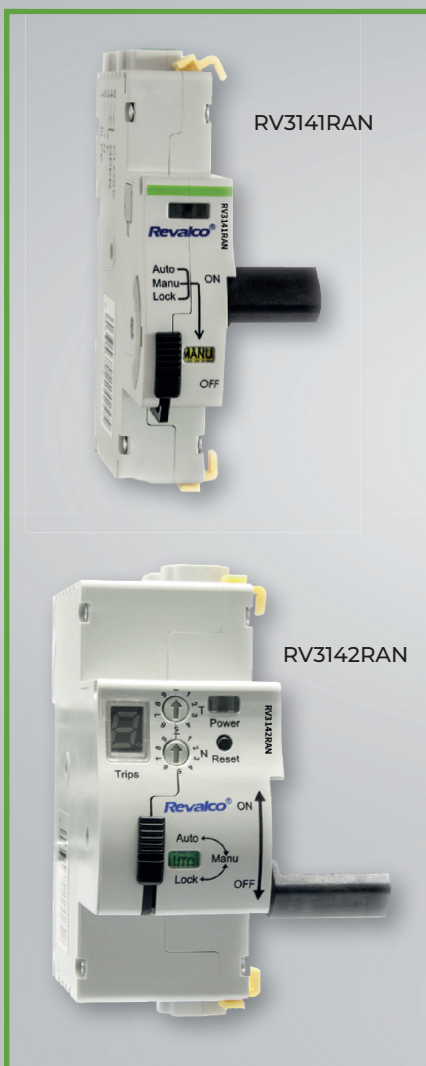

# NUEVO RECONECTADOR AUTOMÁTICO RV3141RAN Y RV3142RAN

Con el nuevo modelo RV3141RAN y RV3142RAN podrás rearmar los interruptores diferenciales combinados RV310... y RV315... además de toda la gama de diferenciales RV31, interruptores automáticos RV30 e IGA, tanto monofásico como trifásico.

RV3141RAN

RV3142RAN

RV310... \*

RV315... \*

## RV3141RAN

- 1 módulo 18 mm
- Apto para RV310... y RV315...
- Reconexiones automáticas progresivas: 10 seg, 60 seg y 5min.
- Contacto remoto NO/NC de apertura y cierre a distancia (TEST/RESET).
- Empleo en diferenciales monofásicos y trifásicos.
- Empleo en automáticos e IGA monofásicos y trifásicos (10KA)

## RV3142RAN

- 2 Módulos 36mm
- Apto para RV310... y RV315...
- Contador digital LED de nº de disparos
- 9 Reconexiones automáticas seleccionables
- 9 Tiempos de reconexiones seleccionables
- Contacto remoto NO/NC de apertura y cierre a distancia (TEST/RESET)
- Contacto salida NO/NC para indicacion de estado
- Contacto auxiliar NO/NC
- Empleo en diferenciales monofásicos y trifásicos
- Empleo en automáticos e IGA monofásicos y trifásicos (10KA)